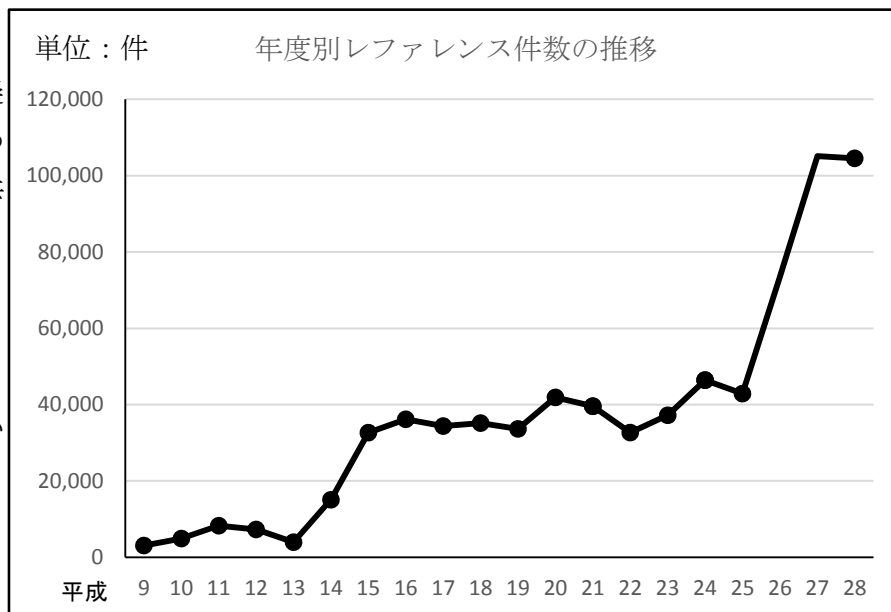

(4) 貸出点数の推移

貸出点数の推移

単位：点

	平成24年度	平成25年度	平成26年度	平成27年度	平成28年度
中央図書館	457,297	433,489	408,252	404,964	380,470
腰越図書館	238,590	222,113	211,529	214,252	209,898
深沢図書館	264,705	271,441	264,049	266,843	261,338
大船図書館	330,937	280,282	297,450	313,378	295,280
玉縄図書館	228,206	220,195	201,083	212,162	202,766
計	1,519,735	1,427,520	1,382,363	1,411,599	1,349,752

(5) 年度別予約処理件数の推移

平成16年度にインターネットからの予約受付を開始したため、予約件数が大幅に伸びています。総貸出点数1,411,599点に対し、予約貸出点数は379,352点で、その比率は26.9%です。

昭和49年10月	中央図書館開館
55年5月	深沢図書館開館
57年10月	大船図書館開館
62年4月	玉縄図書館開館
平成7年7月	コンピュータ導入・市内図書館オンライン化
10年2月	本の相談コーナー設置
11年3月	腰越図書館開館
平成16年3月	利用者端末からの予約受付開始
4月	インターネットからの予約受付開始
21年10月	インターネットのログイン機能追加
27年3月	図書館システム更新

(6) 年度別レファレンス件数の推移

レファレンスサービ

スは、調査、研究、日常生活のさまざまな疑問などを解決するために、資料や情報を提供するサービスです。平成14年度にレファレンス基準を見直し、以後はよりきめ細かく集計するようにしています。

(7) ベストリーダー (最多利用資料)

鎌倉市図書館での、最多利用資料を上位10位まで紹介します。

平成28年4月1日～平成29年3月31日で、貸出回数の多かったものです。