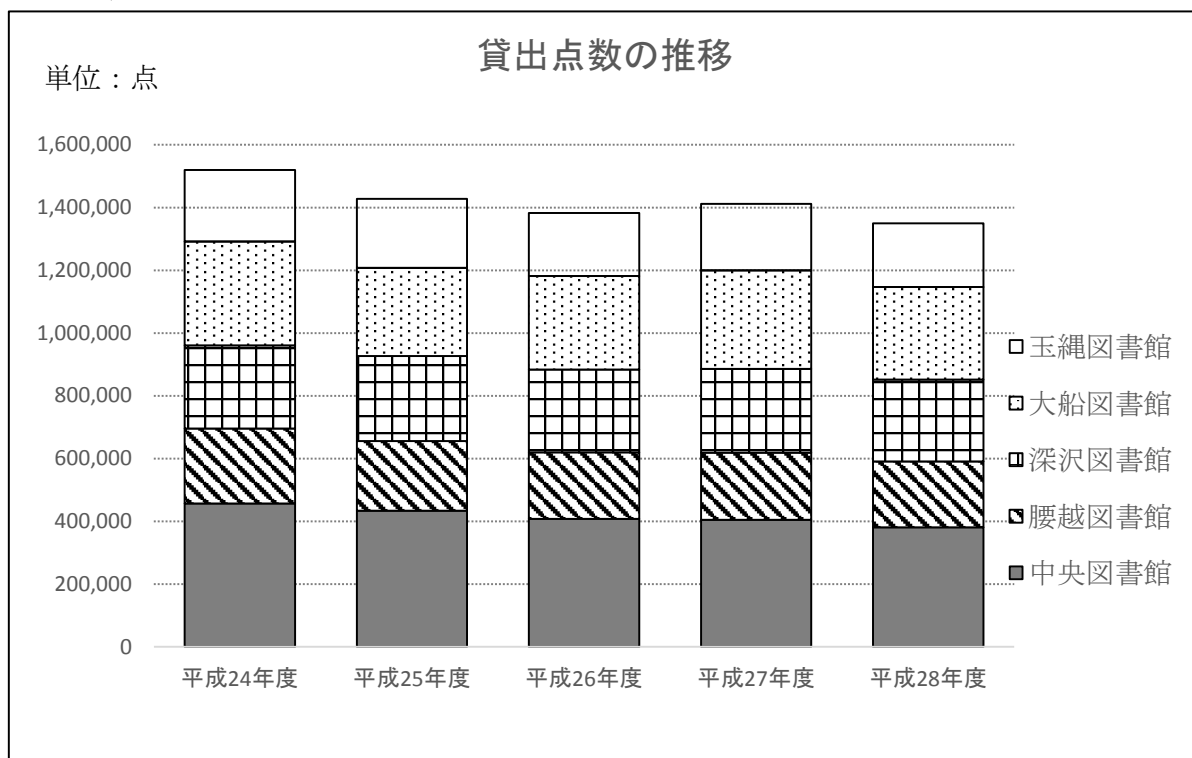

162円

⑦ 予約貸出比：総貸出点数にしめる予約資料貸出の比率

$$\frac{\text{予約処理件数}}{\text{貸出点数}} = \frac{368,323}{1,349,752} \times 100 = 27.3\%$$

15.5%

(2) 図書館費と資料購入費の推移 (当初予算)

図書館費と資料購入費の推移

単位:千円

	平成24年度	平成25年度	平成26年度	平成27年度	平成28年度
一般会計	55,269,698	58,082,000	60,721,500	61,364,000	60,785,600
図書館費	136,611	134,631	126,393	123,245	136,359
資料購入費	31,797	27,230	27,455	24,979	26,887
$\frac{\text{資料購入費}}{\text{一般会計}} \times 100$	0.058%	0.047%	0.045%	0.041%	0.044%

(4) 貸出点数の推移

貸出点数の推移

単位：点

	平成24年度	平成25年度	平成26年度	平成27年度	平成28年度
中央図書館	457,297	433,489	408,252	404,964	380,470
腰越図書館	238,590	222,113	211,529	214,252	209,898
深沢図書館	264,705	271,441	264,049	266,843	261,338
大船図書館	330,937	280,282	297,450	313,378	295,280
玉縄図書館	228,206	220,195	201,083	212,162	202,766
計	1,519,735	1,427,520	1,382,363	1,411,599	1,349,752