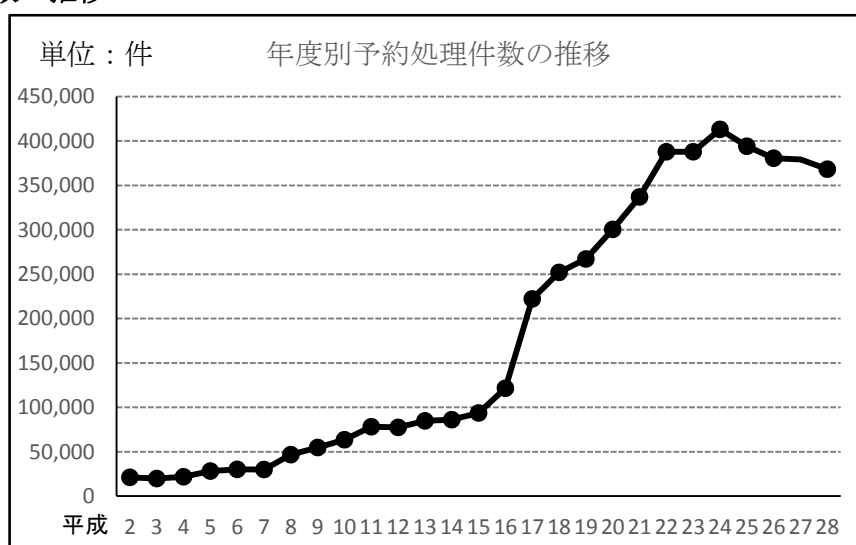

(4) 貸出点数の推移

貸出点数の推移

単位：点

	平成24年度	平成25年度	平成26年度	平成27年度	平成28年度
中央図書館	457,297	433,489	408,252	404,964	380,470
腰越図書館	238,590	222,113	211,529	214,252	209,898
深沢図書館	264,705	271,441	264,049	266,843	261,338
大船図書館	330,937	280,282	297,450	313,378	295,280
玉縄図書館	228,206	220,195	201,083	212,162	202,766
計	1,519,735	1,427,520	1,382,363	1,411,599	1,349,752

(5) 年度別予約処理件数の推移

平成16年度にインターネットからの予約受付を開始したため、予約件数が大幅に伸びています。総貸出点数1,411,599点に対し、予約貸出点数は379,352点で、その比率は26.9%です。

昭和49年10月	中央図書館開館
55年5月	深沢図書館開館
57年10月	大船図書館開館
62年4月	玉縄図書館開館
平成7年7月	コンピュータ導入・市内図書館オンライン化
10年2月	本の相談コーナー設置
11年3月	腰越図書館開館
平成16年3月	利用者端末からの予約受付開始
4月	インターネットからの予約受付開始
21年10月	インターネットのログイン機能追加
27年3月	図書館システム更新