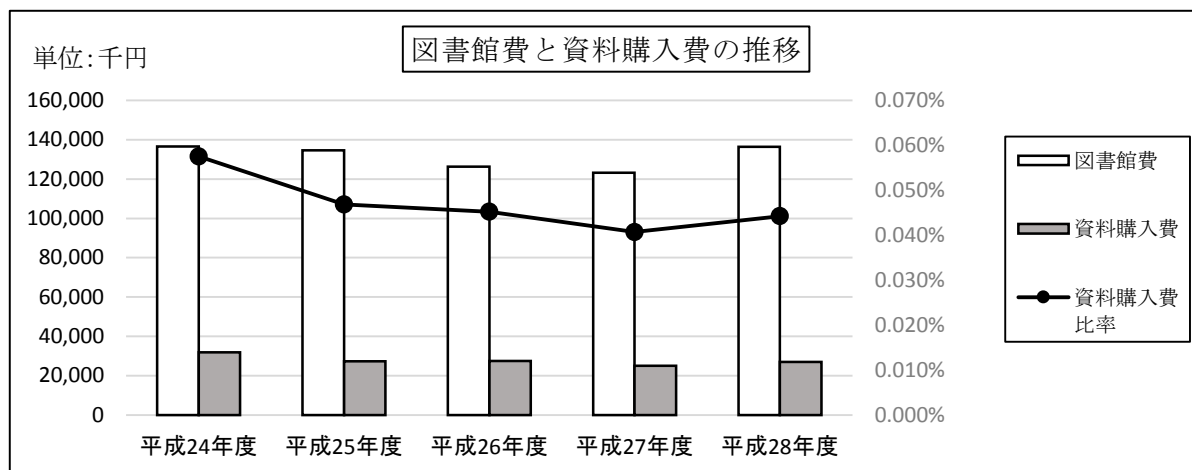

$$\frac{\text{貸出点数}}{\text{人口}} = \frac{1,349,752}{172,352} = 7.8\text{点}$$

5.7点

③ 利用比：登録者一人当たりの貸出点数

$$\frac{\text{貸出点数}}{\text{登録者数}} = \frac{1,349,752}{83,631} = 16.1\text{点}$$

14.7点

④ 資料回転率：一点の資料が年間どれだけ利用されたか

$$\frac{\text{貸出点数}}{\text{所蔵点数}} = \frac{1,349,752}{622,328} = 2.2\text{回}$$

1.7回

⑤ 資料保有数：市民一人当たりの資料点数

$$\frac{\text{所蔵点数}}{\text{人口}} = \frac{622,328}{172,352} = 3.6\text{点}$$

3.3点

⑥ 資料費：市民一人当たりの図書等の資料費

$$\frac{\text{平成28年度資料購入費}}{\text{人口}} = \frac{26,886,688}{172,352} = 156\text{円}$$

162円

⑦ 予約貸出比：総貸出点数にしめる予約資料貸出の比率

$$\frac{\text{予約処理件数}}{\text{貸出点数}} = \frac{368,323}{1,349,752} \times 100 = 27.3\%$$

15.5%

(2) 図書館費と資料購入費の推移 (当初予算)

図書館費と資料購入費の推移

単位:千円

	平成24年度	平成25年度	平成26年度	平成27年度	平成28年度
一般会計	55,269,698	58,082,000	60,721,500	61,364,000	60,785,600
図書館費	136,611	134,631	126,393	123,245	136,359
資料購入費	31,797	27,230	27,455	24,979	26,887
$\frac{\text{資料購入費}}{\text{一般会計}} \times 100$	0.058%	0.047%	0.045%	0.041%	0.044%