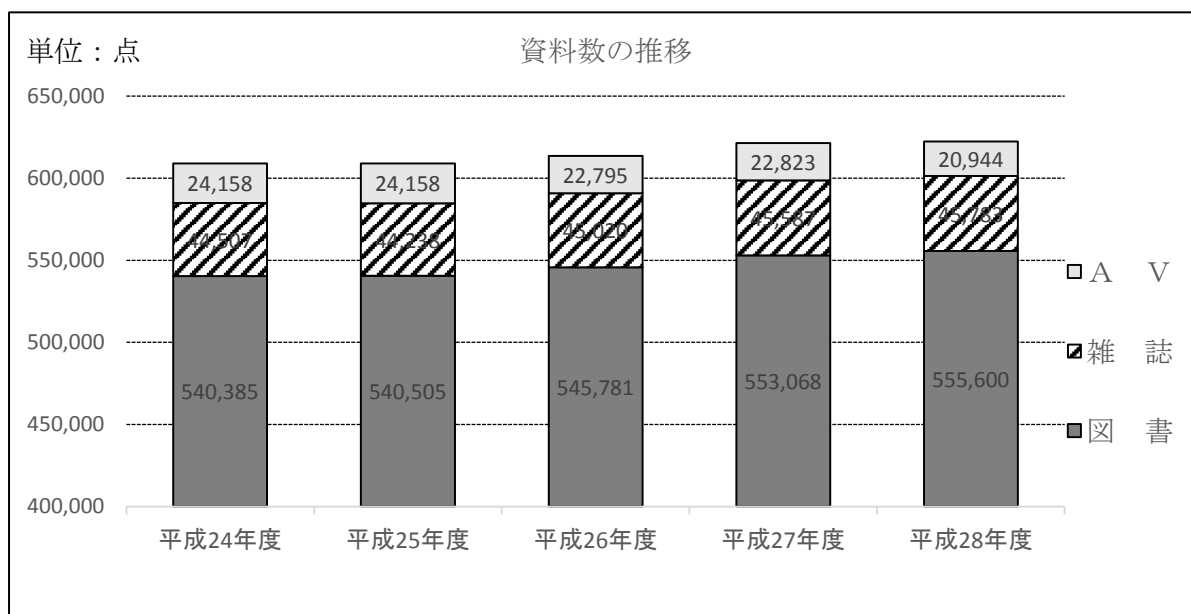

(3) 資料数の推移

単位:点

	平成24年度	平成25年度	平成26年度	平成27年度	平成28年度
図書	540,385	540,505	545,781	553,068	555,600
雑誌	44,507	44,238	45,020	45,587	45,783
A V	24,158	24,158	22,795	22,823	20,944
計	609,050	608,901	613,596	621,478	622,327