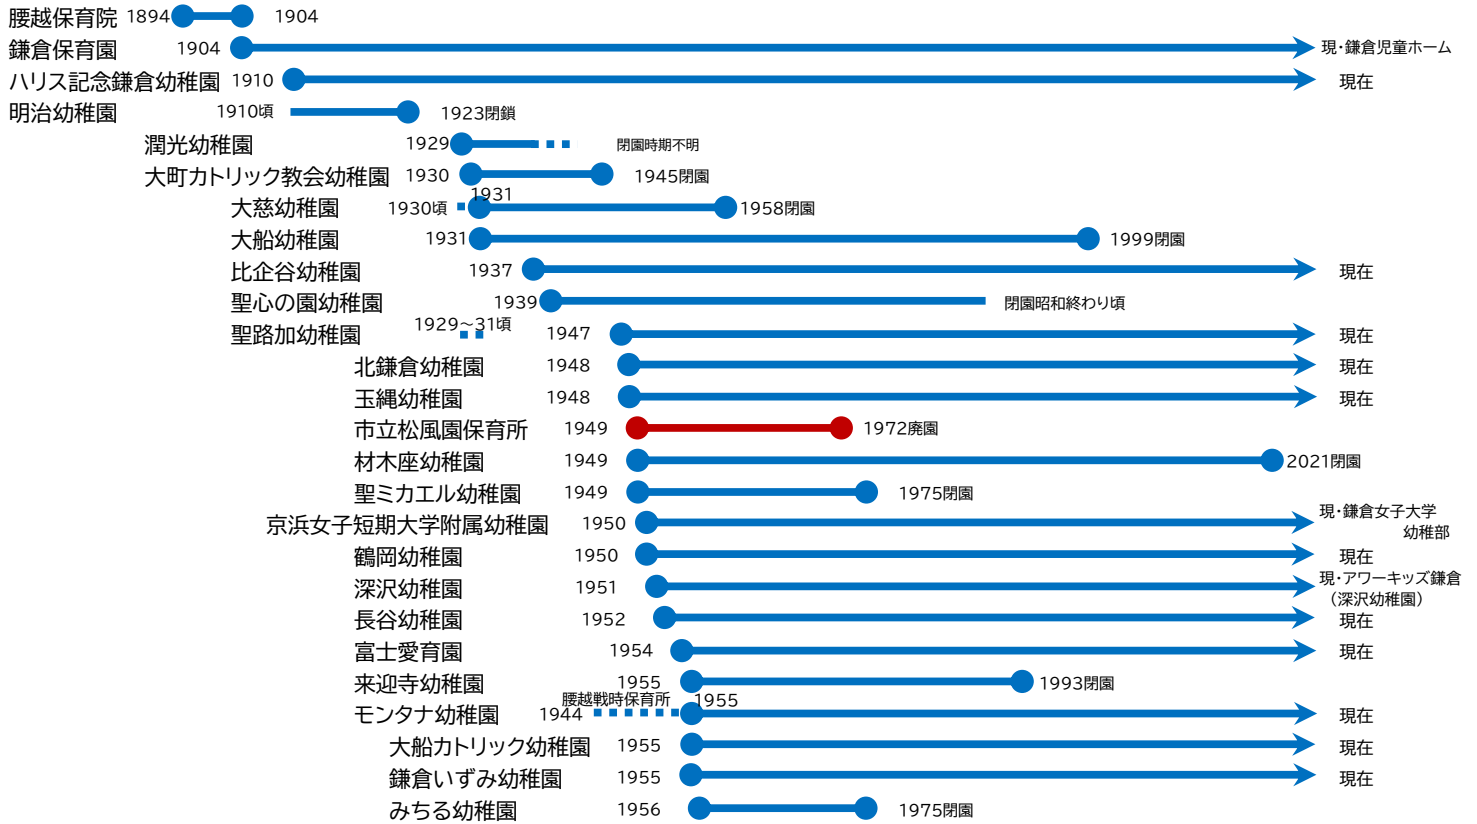

# 1980年までに開設された鎌倉の幼稚園・保育所

- 私立園
- 公立園
- 公私連携園

・今回「かまぐら保育Ⅳ」の主な対象とする時期（昭和40年代前後）に開設された園には、開設順に番号をつけた。また、展示記事を作成した園には丸番号をつけた。  
 ・左側には開設当初の園名を、右側には現在の園名（通称）を記した。

- ① 岩瀬幼児園 1948 ..... 1965 → 現・岩瀬保育園
- ② 聖アンナの園 1952 ..... 1957 → 現在
- ③ 丸 新生児・乳児保育所 1955頃 ..... 1997閉所
- ④ 深沢保育園 1966 → 現在
- ⑤ たんぽぽ共同保育園 1967 → 現在
- ⑥ ピヨピヨ共同保育園 1968 → 現・ピヨピヨ 保育園
- ⑦ 腰越保育園 1968 → 2024 現・キディ腰越 保育園
- ⑧ 湘南学園梶原幼稚園 1968 ..... 1988閉園
- ⑨ 大船東幼稚園 1968 → 現・ひがし幼稚園
- ⑩ 七里が浜楓幼稚園 1969 → 現在
- ⑪ 西鎌倉幼稚園 1969 → 現在
- ⑫ 大船第一共同保育所 1971 → 現・大船ひまわり 保育園