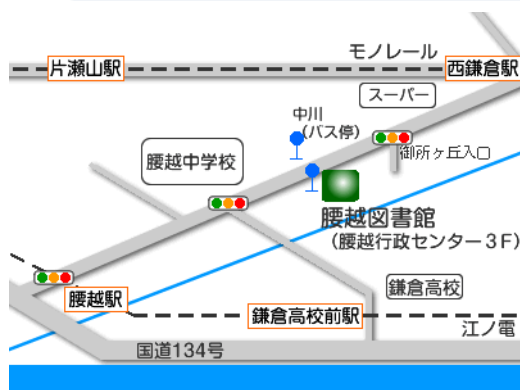

鎌倉高校に聞く！第2弾

鎌倉の砂鉄で刀ができた

鎌倉の稲村ガ崎で採った砂鉄から鉄を作る研究を続けてきた鎌倉高校科学研究会。ついに！生成した鉄から刀ができました！！

刀ができるまでの過程のほか、研究会の活動の様子などを話してもらいます。気になることはぜひ聞きに来てください♪みんなでやりとりしながら、科学と高校の部活をのぞいてみませんか。

日時：

2018年3月17日(土)

午後2時～4時30分

場所：腰越行政センター 1階 多目的室

おはなし

○鎌倉高校科学研究会の生徒のみなさん

○木浪 信之 (きなみ のぶゆき) 先生 (鎌倉高校科学研究会顧問)

○石川 雅之 (いしかわ・まさゆき) 先生 (元鎌倉高校副校長)

対象：中学生～大人

定員：40名(入場無料)

申込：3月1日～ 電話またはメールで。先着順

電話：0467-33-0711 腰越図書館