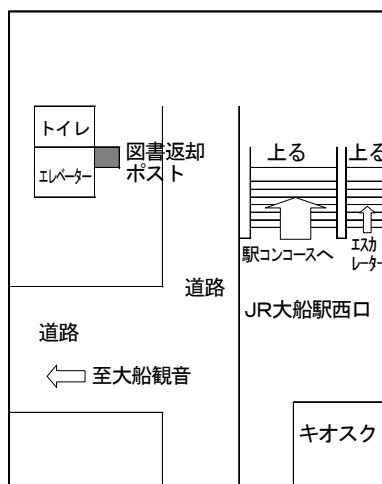

返却ポストにお返しいただけるのは鎌倉市図書館所蔵の本のみです。

県立図書館からの借用本やビデオ、CDなどは直接図書館のカウンターにお返してください。

なお、返却ポストはJR鎌倉駅構内にもあります。

大船駅東口ポスト

大船駅西口ポスト

鎌倉駅構内ポスト

2006年度 貸出ベスト10

平成18年4月1日から平成19年3月31日までに、鎌倉市の図書館全館で貸出された資料のベスト10をご紹介します。