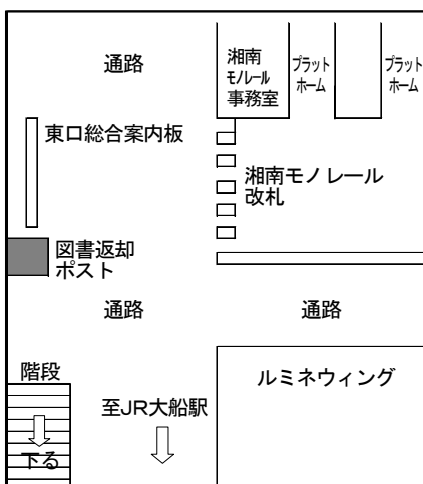

No.96 目次

- ・大船駅にも本の返却ポストを設置しました
- ・2006年度貸出ベスト10
- ・2006年度予約ベスト10
- ・特別整理休館中はこんなことをします
- ・「利用者の声」から

大船駅にも本の返却ポストを設置しました

平成19年4月から、大船駅の東口、西口に本の返却ポストを設置しました。通勤、通学などの際にご利用ください。本は日曜日を除いて毎日回収しますが、返却ポストにお返しいただいた時点では「返却」になっていません。図書館のコンピュータで返却スキャンをしてはじめて貸出記録が消えるしくみになっています。

返却ポストにお返しいただけるのは鎌倉市図書館所蔵の本のみです。

県立図書館からの借用本やビデオ、CDなどは直接図書館のカウンターにお返してください。

なお、返却ポストはJR鎌倉駅構内にもあります。

大船駅東口ポスト

大船駅西口ポスト

鎌倉駅構内ポスト

2006年度 貸出ベスト10

平成18年4月1日から平成19年3月31日までに、鎌倉市の図書館全館で貸出された資料のベスト10をご紹介します。