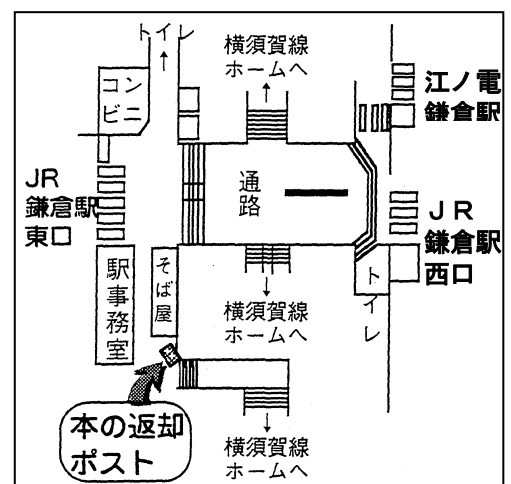

返却ポストにお返しいただけるのは鎌倉市図書館所蔵の本のみです。

県立図書館からの借用本やビデオ、CDなどは直接図書館のカウンターにお返してください。

なお、返却ポストはJR鎌倉駅構内にもあります。

大船駅東口ポスト

大船駅西口ポスト

鎌倉駅構内ポスト

2006年度 貸出ベスト10

平成18年4月1日から平成19年3月31日までに、鎌倉市の図書館全館で貸出された資料のベスト10をご紹介します。