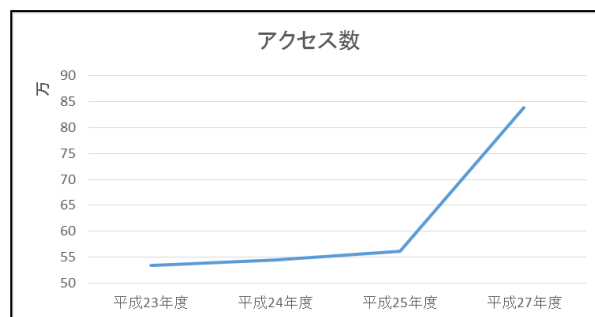

⑤ 鎌倉市図書館ホームページ

<https://lib.city.kamakura.kanagawa.jp>

トップページへのアクセス数 837,957件

総ページアクセス数 1,605,875件

総クリック数 63,482,987件

過去のアクセス数は、右表のとおりです。

下記のとおり、インターネットを活用していただける項目を増やしています。

◎ メールで予約本連絡