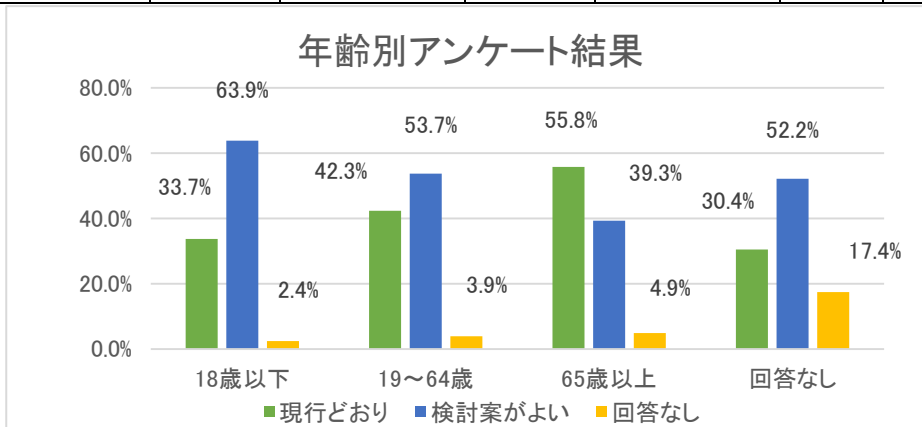

「鎌倉市図書館の開館時間延長・月曜日休館についてのアンケート」集計結果

実施期間:平成 30 年9月1日(土)～平成 30 年 11 月 30 日(金)

実施場所:鎌倉市中央図書館・腰越図書館・深沢図書館・大船図書館・玉縄図書館

総回収枚数:915 枚

回収館別

	1 現行どおり		2 検討案がよい 9:30-18 月休		回答なし		総計
	枚数	割合	枚数	割合	枚数	割合	
中央	193	43.5%	231	52.0%	20	4.5%	444
腰越	81	42.4%	102	53.4%	8	4.2%	191
深沢	55	53.4%	47	45.6%	1	1.0%	103
大船	47	52.2%	36	40.0%	7	7.8%	90
玉縄	47	54.0%	34	39.1%	6	6.9%	87
総計	423	46.2%	450	49.2%	42	4.6%	915

* 5図書館合計では、ほぼ半々でどちらも半数を超えなかった。

* 試行した図書館(中央・腰越図書館)のアンケート結果は、検討案がよいが過半数となった。

* 試行しなかった図書館(深沢・大船・玉縄図書館)では、現行どおりが過半数となった。

年齢別

	1 現行どおり		2 検討案がよい 9:30-18 月休		回答なし		総計
	人数	割合	人数	割合	人数	割合	
18 歳以下	28	33.7%	53	63.9%	2	2.4%	83
19～64 歳	204	42.3%	259	53.7%	19	3.9%	482
65 歳以上	182	55.8%	128	39.3%	16	4.9%	326
回答なし	7	30.4%	12	52.2%	4	17.4%	23
総計	421	46.1%	452	49.5%	41	4.5%	914

* 回答者年齢別では、18 歳未満と 19～64 歳の就労年齢では、検討案がよいが過半数となった。

居住地区別

	1 現行どおり		2 検討案がよい 9:30-18 月休		回答なし		総計
	人数	割合	人数	割合	人数	割合	
1 鎌倉	191	45.8%	209	50.1%	17	4.1%	417
2 腰越	70	44.3%	83	52.5%	5	3.2%	158
3 深沢	46	46.5%	49	49.5%	4	4.0%	99
4 大船	43	49.4%	39	44.8%	5	5.7%	87
5 玉縄	42	61.8%	23	33.8%	3	4.4%	68
6 その他	23	41.8%	29	52.7%	3	5.5%	55
(空白)	6	20.0%	20	66.7%	4	13.3%	30
総計	421	46.1%	452	49.5%	41	4.5%	914

* 居住地区別では、試行館と、市外からの利用者で、検討案がよいが過半数をとった。