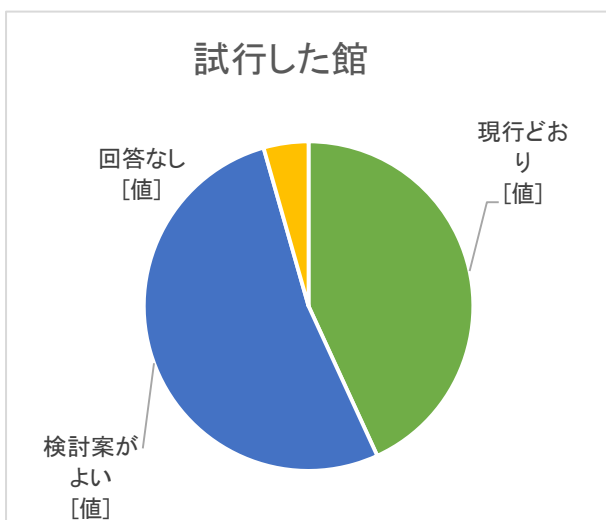

「鎌倉市図書館の開館時間延長・月曜日休館についてのアンケート」集計結果

実施期間:平成 30 年9月1日(土)～平成 30 年 11 月 30 日(金)

実施場所:鎌倉市中央図書館・腰越図書館・深沢図書館・大船図書館・玉縄図書館

総回収枚数:915 枚

回収館別

	1 現行どおり		2 検討案がよい 9:30-18 月休		回答なし		総計
	枚数	割合	枚数	割合	枚数	割合	
中央	193	43.5%	231	52.0%	20	4.5%	444
腰越	81	42.4%	102	53.4%	8	4.2%	191
深沢	55	53.4%	47	45.6%	1	1.0%	103
大船	47	52.2%	36	40.0%	7	7.8%	90
玉縄	47	54.0%	34	39.1%	6	6.9%	87
総計	423	46.2%	450	49.2%	42	4.6%	915

* 5図書館合計では、ほぼ半々でどちらも半数を超えなかった。

* 試行した図書館(中央・腰越図書館)のアンケート結果は、検討案がよいが過半数となった。

* 試行しなかった図書館(深沢・大船・玉縄図書館)では、現行どおりが過半数となった。

年齢別

	1 現行どおり		2 検討案がよい 9:30-18 月休		回答なし		総計
	人数	割合	人数	割合	人数	割合	
18 歳以下	28	33.7%	53	63.9%	2	2.4%	83
19～64 歳	204	42.3%	259	53.7%	19	3.9%	482
65 歳以上	182	55.8%	128	39.3%	16	4.9%	326
回答なし	7	30.4%	12	52.2%	4	17.4%	23
総計	421	46.1%	452	49.5%	41	4.5%	914

* 回答者年齢別では、18 歳未満と 19～64 歳の就労年齢では、検討案がよいが過半数となった。

居住地区別

	1 現行どおり		2 検討案がよい 9:30-18 月休		回答なし		総計
	人数	割合	人数	割合	人数	割合	
1 鎌倉	191	45.8%	209	50.1%	17	4.1%	417
2 腰越	70	44.3%	83	52.5%	5	3.2%	158
3 深沢	46	46.5%	49	49.5%	4	4.0%	99
4 大船	43	49.4%	39	44.8%	5	5.7%	87
5 玉縄	42	61.8%	23	33.8%	3	4.4%	68
6 その他	23	41.8%	29	52.7%	3	5.5%	55
(空白)	6	20.0%	20	66.7%	4	13.3%	30
総計	421	46.1%	452	49.5%	41	4.5%	914