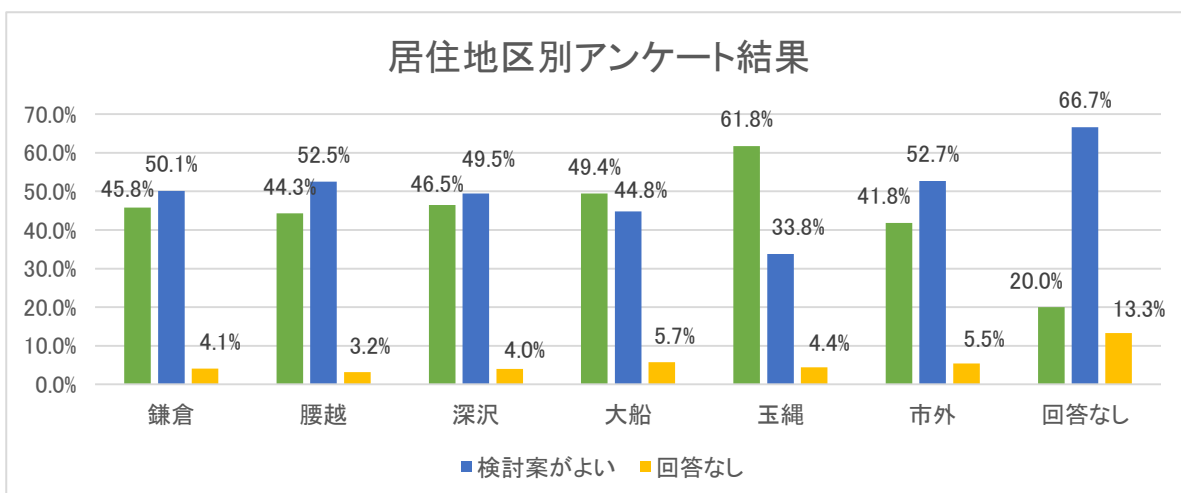

* 5図書館合計では、ほぼ半々でどちらも半数を超えなかった。

* 試行した図書館(中央・腰越図書館)のアンケート結果は、検討案がよいが過半数となった。

* 試行しなかった図書館(深沢・大船・玉縄図書館)では、現行どおりが過半数となった。

年齢別

	1 現行どおり		2 検討案がよい 9:30-18 月休		回答なし		総計
	人数	割合	人数	割合	人数	割合	
18 歳以下	28	33.7%	53	63.9%	2	2.4%	83
19～64 歳	204	42.3%	259	53.7%	19	3.9%	482
65 歳以上	182	55.8%	128	39.3%	16	4.9%	326
回答なし	7	30.4%	12	52.2%	4	17.4%	23
総計	421	46.1%	452	49.5%	41	4.5%	914

* 回答者年齢別では、18 歳未満と 19～64 歳の就労年齢では、検討案がよいが過半数となった。

居住地区別

	1 現行どおり		2 検討案がよい 9:30-18 月休		回答なし		総計
	人数	割合	人数	割合	人数	割合	
1 鎌倉	191	45.8%	209	50.1%	17	4.1%	417
2 腰越	70	44.3%	83	52.5%	5	3.2%	158
3 深沢	46	46.5%	49	49.5%	4	4.0%	99
4 大船	43	49.4%	39	44.8%	5	5.7%	87
5 玉縄	42	61.8%	23	33.8%	3	4.4%	68
6 その他	23	41.8%	29	52.7%	3	5.5%	55
(空白)	6	20.0%	20	66.7%	4	13.3%	30
総計	421	46.1%	452	49.5%	41	4.5%	914

* 居住地区別では、試行館と、市外からの利用者で、検討案がよいが過半数をとった。