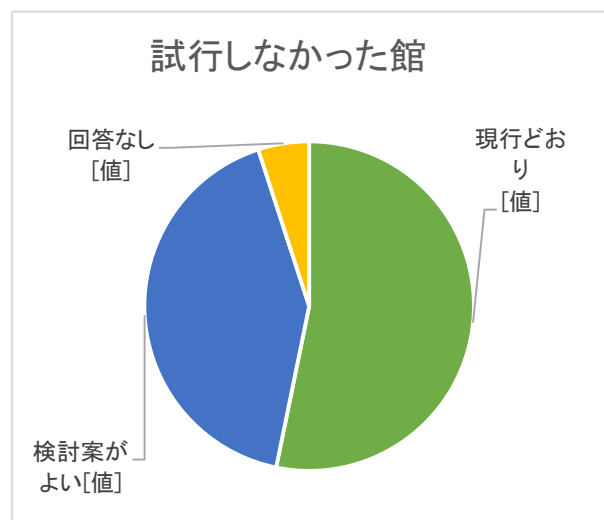

「鎌倉市図書館の開館時間延長・月曜日休館についてのアンケート」集計結果

実施期間:平成 30 年9月1日(土)～平成 30 年 11 月 30 日(金)

実施場所:鎌倉市中央図書館・腰越図書館・深沢図書館・大船図書館・玉縄図書館

総回収枚数:915 枚

回収館別

	1 現行どおり		2 検討案がよい 9:30-18 月休		回答なし		総計
	枚数	割合	枚数	割合	枚数	割合	
中央	193	43.5%	231	52.0%	20	4.5%	444
腰越	81	42.4%	102	53.4%	8	4.2%	191
深沢	55	53.4%	47	45.6%	1	1.0%	103
大船	47	52.2%	36	40.0%	7	7.8%	90
玉縄	47	54.0%	34	39.1%	6	6.9%	87
総計	423	46.2%	450	49.2%	42	4.6%	915

* 5図書館合計では、ほぼ半々でどちらも半数を超えなかった。

* 試行した図書館(中央・腰越図書館)のアンケート結果は、検討案がよいが過半数となった。

* 試行しなかった図書館(深沢・大船・玉縄図書館)では、現行どおりが過半数となった。

年齢別

	1 現行どおり		2 検討案がよい 9:30-18 月休		回答なし		総計
	人数	割合	人数	割合	人数	割合	
18 歳以下	28	33.7%	53	63.9%	2	2.4%	83
19～64 歳	204	42.3%	259	53.7%	19	3.9%	482
65 歳以上	182	55.8%	128	39.3%	16	4.9%	326
回答なし	7	30.4%	12	52.2%	4	17.4%	23
総計	421	46.1%	452	49.5%	41	4.5%	914

* 回答者年齢別では、18 歳未満と 19～64 歳の就労年齢では、検討案がよいが過半数となった。

居住地区別

	1 現行どおり		2 検討案がよい 9:30-18 月休		回答なし		総計
	人数	割合	人数	割合	人数	割合	
1 鎌倉	191	45.8%	209	50.1%	17	4.1%	417
2 腰越	70	44.3%	83	52.5%	5	3.2%	158
3 深沢	46	46.5%	49	49.5%	4	4.0%	99
4 大船	43	49.4%	39	44.8%	5	5.7%	87
5 玉縄	42	61.8%	23	33.8%	3	4.4%	68
6 その他	23	41.8%	29	52.7%	3	5.5%	55
(空白)	6	20.0%	20	66.7%	4	13.3%	30
総計	421	46.1%	452	49.5%	41	4.5%	914