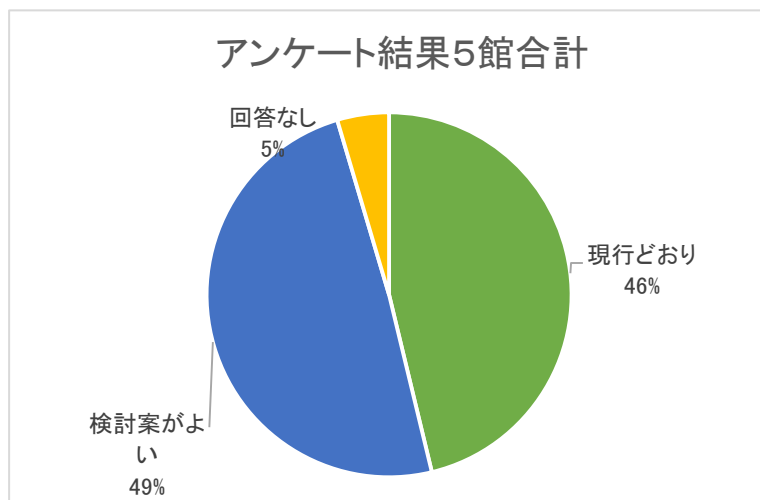

「鎌倉市図書館の開館時間延長・月曜日休館についてのアンケート」集計結果

実施期間:平成 30 年9月1日(土)～平成 30 年 11 月 30 日(金)

実施場所:鎌倉市中央図書館・腰越図書館・深沢図書館・大船図書館・玉縄図書館

総回収枚数:915 枚

回収館別

	1 現行どおり		2 検討案がよい 9:30-18 月休		回答なし		総計
	枚数	割合	枚数	割合	枚数	割合	
中央	193	43.5%	231	52.0%	20	4.5%	444
腰越	81	42.4%	102	53.4%	8	4.2%	191
深沢	55	53.4%	47	45.6%	1	1.0%	103
大船	47	52.2%	36	40.0%	7	7.8%	90
玉縄	47	54.0%	34	39.1%	6	6.9%	87
総計	423	46.2%	450	49.2%	42	4.6%	915

* 5図書館合計では、ほぼ半々でどちらも半数を超えなかった。

* 試行した図書館(中央・腰越図書館)のアンケート結果は、検討案がよいが過半数となった。

* 試行しなかった図書館(深沢・大船・玉縄図書館)では、現行どおりが過半数となった。

年齢別

	1 現行どおり		2 検討案がよい 9:30-18 月休		回答なし		総計
	人数	割合	人数	割合	人数	割合	
18 歳以下	28	33.7%	53	63.9%	2	2.4%	83
19～64 歳	204	42.3%	259	53.7%	19	3.9%	482
65 歳以上	182	55.8%	128	39.3%	16	4.9%	326
回答なし	7	30.4%	12	52.2%	4	17.4%	23
総計	421	46.1%	452	49.5%	41	4.5%	914

* 回答者年齢別では、18 歳未満と 19～64 歳の就労年齢では、検討案がよいが過半数となった。

居住地区別

	1 現行どおり		2 検討案がよい 9:30-18 月休		回答なし		総計
	人数	割合	人数	割合	人数	割合	
1 鎌倉	191	45.8%	209	50.1%	17	4.1%	417
2 腰越	70	44.3%	83	52.5%	5	3.2%	158
3 深沢	46	46.5%	49	49.5%	4	4.0%	99
4 大船	43	49.4%	39	44.8%	5	5.7%	87
5 玉縄	42	61.8%	23	33.8%	3	4.4%	68
6 その他	23	41.8%	29	52.7%	3	5.5%	55
(空白)	6	20.0%	20	66.7%	4	13.3%	30
総計	421	46.1%	452	49.5%	41	4.5%	914